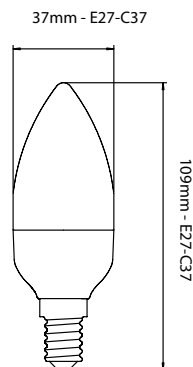

LED LAMPS - E27
LED-BIRNE - E27
ΛΑΜΠΑ LED - E27
SVĚTELNÉ ZDROJE LED - E27

tradycyjny trzonek E27

klosz mleczny

E27-C37-060

E27-G45-060

E27-A60-120

							
kod	symbol	EAN	opakowanie zbiorcze	barwa światła [K]	strumień światła [lm]	moc [W]	klasa energetyczna
D85-E27-A60-080-3K	E27-A60-080-3K	5900280915153	1/10/100	3000	660	8	A+
D85-E27-A60-080-4K	E27-A60-080-4K	5900280915160	1/10/100	4000	690	8	A+
D85-E27-A60-120-3K	E27-A60-120-3K	5900280913159	1/10/100	3000	1055	12	A+
D85-E27-A60-120-4K	E27-A60-120-4K	5900280915047	1/10/100	4000	1100	12	A+
D85-E27-C37-040-3K	E27-C37-040-3K	5900280915108	1/10/100	3000	300	4	A+
D85-E27-C37-040-4K	E27-C37-040-4K	5900280915092	1/10/100	4000	310	4	A+
D85-E27-C37-060-3K	E27-C37-060-3K	5900280914200	1/10/100	3000	450	6	A+
D85-E27-C37-060-4K	E27-C37-060-4K	5900280915054	1/10/100	4000	470	6	A+
D85-E27-G45-040-3K	E27-G45-040-3K	5900280915139	1/10/100	3000	300	4	A+
D85-E27-G45-040-4K	E27-G45-040-4K	5900280915146	1/10/100	4000	310	4	A+
D85-E27-G45-060-3K	E27-G45-060-3K	5900280913166	1/10/100	3000	450	6	A+
D85-E27-G45-060-4K	E27-G45-060-4K	5900280915061	1/10/100	4000	470	6	A+

118mm - E27-A60

109mm - E27-C37

78mm - E27-G45

A++

A+

EAC CE

230V~

LED
SMD30000
h