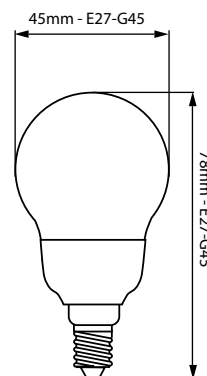

LED LAMPS - E27
LED-BIRNE - E27
ΛΑΜΠΑ LED - E27
SVĚTELNÉ ZDROJE LED - E27

tradycyjny trzonek E27

klosz mleczny

E27-C37-060

E27-G45-060

E27-A60-120

							
kod	symbol	EAN	opakowanie zbiorcze	barwa światła [K]	strumień światła [lm]	moc [W]	klasa energetyczna
D85-E27-A60-080-3K	E27-A60-080-3K	5900280915153	1/10/100	3000	660	8	A+
D85-E27-A60-080-4K	E27-A60-080-4K	5900280915160	1/10/100	4000	690	8	A+
D85-E27-A60-120-3K	E27-A60-120-3K	5900280913159	1/10/100	3000	1055	12	A+
D85-E27-A60-120-4K	E27-A60-120-4K	5900280915047	1/10/100	4000	1100	12	A+
D85-E27-C37-040-3K	E27-C37-040-3K	5900280915108	1/10/100	3000	300	4	A+
D85-E27-C37-040-4K	E27-C37-040-4K	5900280915092	1/10/100	4000	310	4	A+
D85-E27-C37-060-3K	E27-C37-060-3K	5900280914200	1/10/100	3000	450	6	A+
D85-E27-C37-060-4K	E27-C37-060-4K	5900280915054	1/10/100	4000	470	6	A+
D85-E27-G45-040-3K	E27-G45-040-3K	5900280915139	1/10/100	3000	300	4	A+
D85-E27-G45-040-4K	E27-G45-040-4K	5900280915146	1/10/100	4000	310	4	A+
D85-E27-G45-060-3K	E27-G45-060-3K	5900280913166	1/10/100	3000	450	6	A+
D85-E27-G45-060-4K	E27-G45-060-4K	5900280915061	1/10/100	4000	470	6	A+

118mm - E27-A60

109mm - E27-C37

78mm - E27-G45

A++

A+

EAC CE

230V~

LED
SMD30000
h